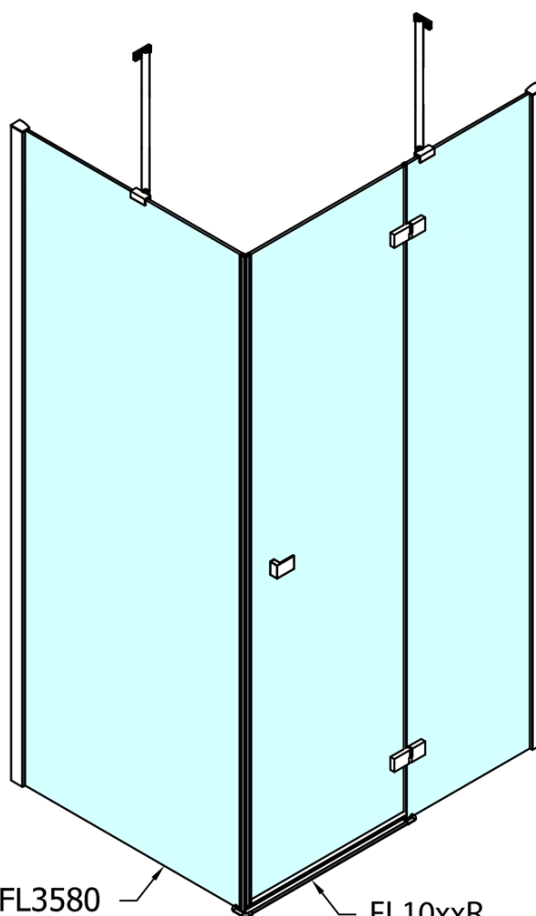

Produktový list

Objednací kód: **FL1113RFL3590**

FORTIS LINE obdélníkový sprchový kout 1300x900 mm, R
varianta

FL10xxL
FL11xxL

FL3580
FL3590
FL3510

FL3580
FL3590
FL3510

FL10xxR
FL11xxR

Dveře	A (mm)	B (mm)	C (mm)
FL1080	785-801	≈ 200	779-795
FL1090	885-901	≈ 300	879-895
FL1010	985-1001	≈ 400	979-995
FL1011	1085-1101	≈ 500	1079-1095
FL1012	1185-1201	≈ 600	1179-1195
FL1113	1285-1301	≈ 700	1279-1295
FL1114	1385-1401	≈ 800	1379-1395
FL1115	1485-1501	≈ 900	1479-1495

Boční stěna	E	D
FL3580	785-801	779-795
FL3590	885-901	879-895
FL3510	985-1001	979-995